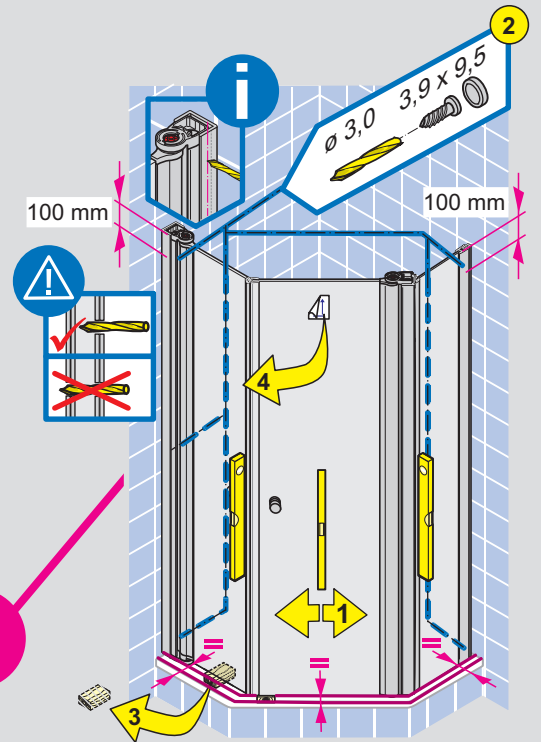

5E DT/DT 1606...

5E DT/DT 1611...

5E DT/DT 1606

5E DT/DT 1611

D	Montageanleitung
GB	Installation instructions
F	Instructions de montage
I	Istruzioni di montaggio
E	Instrucciones de montaje
NL	Montagehandleiding
GR	Οδηγία συναρμολόγησης
RUS	Инструкция по монтажу
DK	Montagevejledning
CZ	Návod k instalaci
PL	Instrukcja montażu
S	Monteringsanvisning
P	Instrução de montagem
H	Szerelési utasítás

-  **8x** 3,9 x 9,5
-  **9x** 4,2 x 38
-  **4x** 3,9 x 9,5
-  **SW 2,5**
-  **SW 4**
-  **Ø 3 mm**
-  **2x**

13

10

11