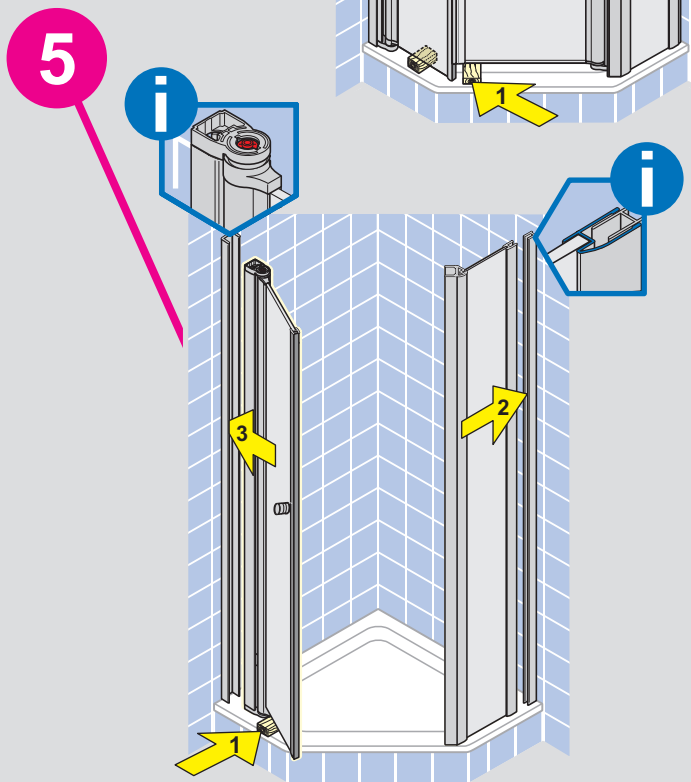

5E DT/DT 1606...

5E DT/DT 1611...

5E DT/DT 1606

5E DT/DT 1611

D	Montageanleitung
GB	Installation instructions
F	Instructions de montage
I	Istruzioni di montaggio
E	Instrucciones de montaje
NL	Montagehandleiding
GR	Οδηγία συναρμολόγησης
RUS	Инструкция по монтажу
DK	Montagevejledning
CZ	Návod k instalaci
PL	Instrukcja montażu
S	Monteringsanvisning
P	Instrução de montagem
H	Szerelési utasítás

-  **8x** 3,9 x 9,5
-  **9x** 4,2 x 38
-  **4x** 3,9 x 9,5
-  **SW 2,5**
-  **SW 4**
-  **Ø 3 mm**
-  **2x**

13

10

11