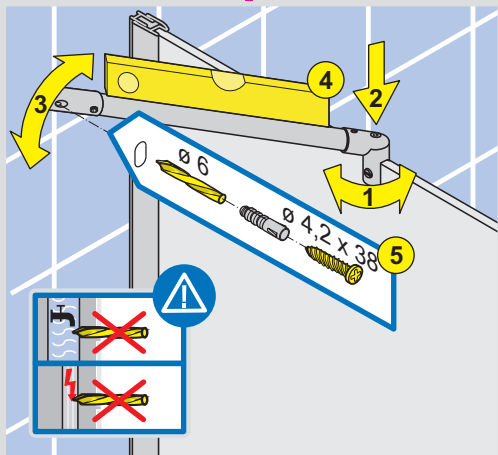

5E DT/DT 1606...

5E DT/DT 1611...

5E DT/DT 1606

5E DT/DT 1611

D	Montageanleitung
GB	Installation instructions
F	Instructions de montage
I	Istruzioni di montaggio
E	Instrucciones de montaje
NL	Montagehandleiding
GR	Οδηγία συναρμολόγησης
RUS	Инструкция по монтажу
DK	Montagevejledning
CZ	Návod k instalaci
PL	Instrukcja montażu
S	Monteringsanvisning
P	Instrução de montagem
H	Szerelési utasítás

-  **8x** 3,9 x 9,5
-  **9x** 4,2 x 38
-  **4x** 3,9 x 9,5
-  **SW 2,5**
-  **SW 4**
-  **Ø 3 mm**
-  **2x**

13

10

11