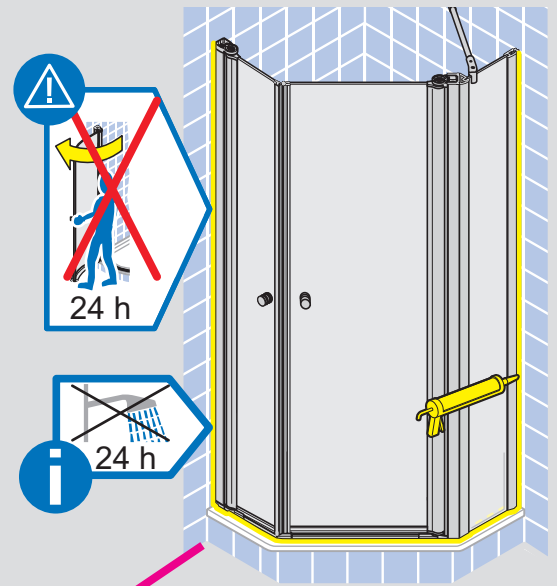

5E DT/DT 1606...

5E DT/DT 1611...

5E DT/DT 1606

5E DT/DT 1611

D	Montageanleitung
GB	Installation instructions
F	Instructions de montage
I	Istruzioni di montaggio
E	Instrucciones de montaje
NL	Montagehandleiding
GR	Οδηγία συναρμολόγησης
RUS	Инструкция по монтажу
DK	Montagevejledning
CZ	Návod k instalaci
PL	Instrukcja montażu
S	Monteringsanvisning
P	Instrução de montagem
H	Szerelési utasítás

-  **8x** 3,9 x 9,5
-  **9x** 4,2 x 38
-  **4x** 3,9 x 9,5
-  **SW 2,5**
-  **SW 4**
-  **Ø 3 mm**
-  **2x**

13

10

11