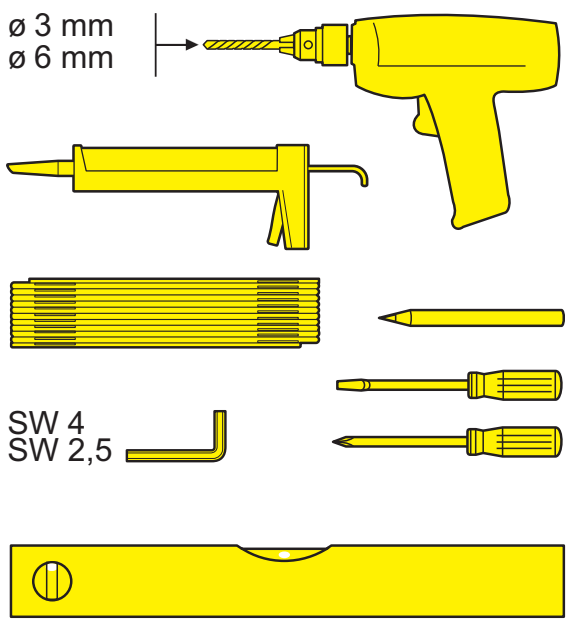

5E DT/DT 1606...

5E DT/DT 1611...

5E DT/DT 1606

5E DT/DT 1611

D	Montageanleitung
GB	Installation instructions
F	Instructions de montage
I	Istruzioni di montaggio
E	Instrucciones de montaje
NL	Montagehandleiding
GR	Οδηγία συναρμολόγησης
RUS	Инструкция по монтажу
DK	Montagevejledning
CZ	Návod k instalaci
PL	Instrukcja montażu
S	Monteringsanvisning
P	Instrução de montagem
H	Szerelési utasítás

-  **8x** 3,9 x 9,5
-  **9x** 4,2 x 38
-  **4x** 3,9 x 9,5
-  **SW 2,5**
-  **SW 4**
-  **Ø 3 mm**
-  **2x**

13

10

11