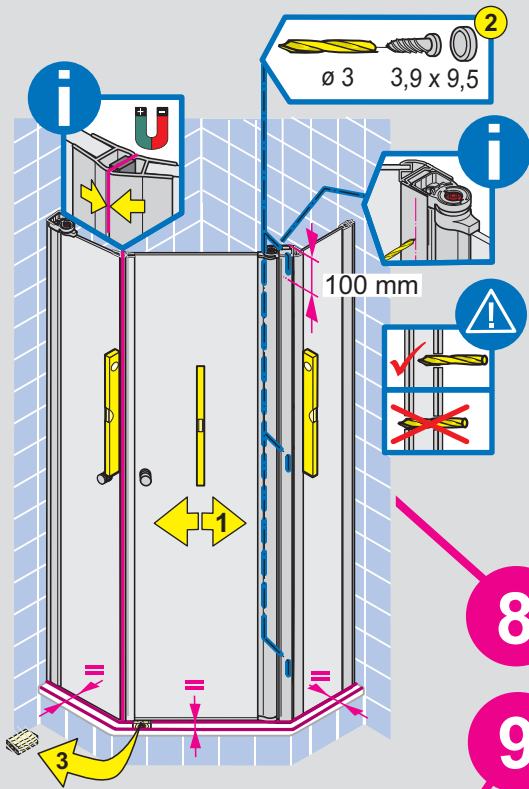

5E DT/DT 1606...

5E DT/DT 1611...

5E DT/DT 1606

5E DT/DT 1611

D	Montageanleitung
GB	Installation instructions
F	Instructions de montage
I	Istruzioni di montaggio
E	Instrucciones de montaje
NL	Montagehandleiding
GR	Οδηγία συναρμολόγησης
RUS	Инструкция по монтажу
DK	Montagevejledning
CZ	Návod k instalaci
PL	Instrukcja montażu
S	Monteringsanvisning
P	Instrução de montagem
H	Szerelési utasítás

-  **8x** 3,9 x 9,5
-  **9x** 4,2 x 38
-  **4x** 3,9 x 9,5
-  **SW 2,5**
-  **SW 4**
-  **Ø 3 mm**
-  **2x**

13

10

11