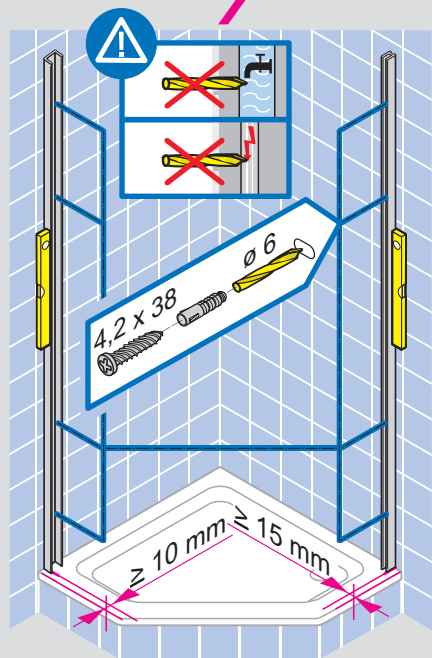

5E DT/DT 1606...

5E DT/DT 1611...

5E DT/DT 1606

5E DT/DT 1611

D	Montageanleitung
GB	Installation instructions
F	Instructions de montage
I	Istruzioni di montaggio
E	Instrucciones de montaje
NL	Montagehandleiding
GR	Οδηγία συναρμολόγησης
RUS	Инструкция по монтажу
DK	Montagevejledning
CZ	Návod k instalaci
PL	Instrukcja montażu
S	Monteringsanvisning
P	Instrução de montagem
H	Szerelési utasítás

-  **8x** 3,9 x 9,5
-  **9x** 4,2 x 38
-  **4x** 3,9 x 9,5
-  **SW 2,5**
-  **SW 4**
-  **Ø 3 mm**
-  **2x**

13

10

11