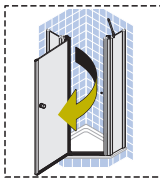

5E DT/DT 1606...

5E DT/DT 1611...

5E DT/DT 1606

5E DT/DT 1611

D	Montageanleitung
GB	Installation instructions
F	Instructions de montage
I	Istruzioni di montaggio
E	Instrucciones de montaje
NL	Montagehandleiding
GR	Οδηγία συναρμολόγησης
RUS	Инструкция по монтажу
DK	Montagevejledning
CZ	Návod k instalaci
PL	Instrukcja montażu
S	Monteringsanvisning
P	Instrução de montagem
H	Szerelési utasítás

-  **8x** 3,9 x 9,5
-  **9x** 4,2 x 38
-  **4x** 3,9 x 9,5
-  **SW 2,5**
-  **SW 4**
-  **Ø 3 mm**
-  **2x**

13

10

11