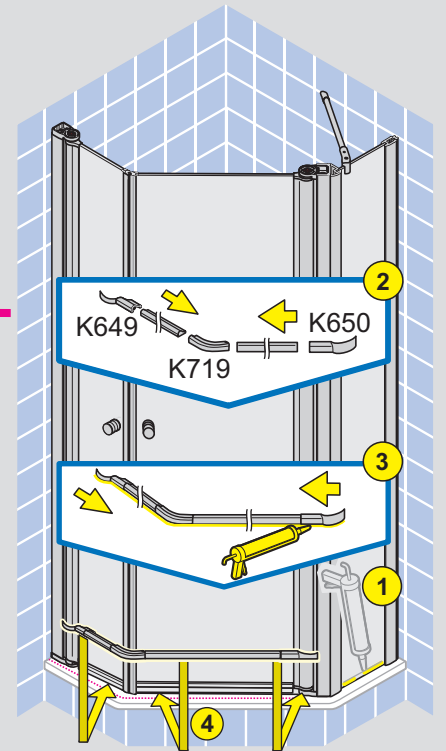

5E DT/DT 1606...

5E DT/DT 1611...

5E DT/DT 1606

5E DT/DT 1611

D	Montageanleitung
GB	Installation instructions
F	Instructions de montage
I	Istruzioni di montaggio
E	Instrucciones de montaje
NL	Montagehandleiding
GR	Οδηγία συναρμολόγησης
RUS	Инструкция по монтажу
DK	Montagevejledning
CZ	Návod k instalaci
PL	Instrukcja montażu
S	Monteringsanvisning
P	Instrução de montagem
H	Szerelési utasítás

-  **8x** 3,9 x 9,5
-  **9x** 4,2 x 38
-  **4x** 3,9 x 9,5
-  **SW 2,5**
-  **SW 4**
-  **Ø 3 mm**
-  **2x**

13

10

11