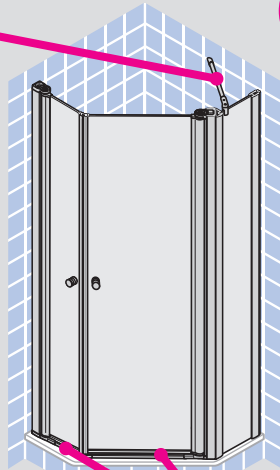

5E DT/DT 1606...

5E DT/DT 1611...

5E DT/DT 1606

5E DT/DT 1611

D	Montageanleitung
GB	Installation instructions
F	Instructions de montage
I	Istruzioni di montaggio
E	Instrucciones de montaje
NL	Montagehandleiding
GR	Οδηγία συναρμολόγησης
RUS	Инструкция по монтажу
DK	Montagevejledning
CZ	Návod k instalaci
PL	Instrukcja montażu
S	Monteringsanvisning
P	Instrução de montagem
H	Szerelési utasítás

-  **8x** 3,9 x 9,5
-  **9x** 4,2 x 38
-  **4x** 3,9 x 9,5
-  **SW 2,5**
-  **SW 4**
-  **Ø 3 mm**
-  **2x**

13

10

11