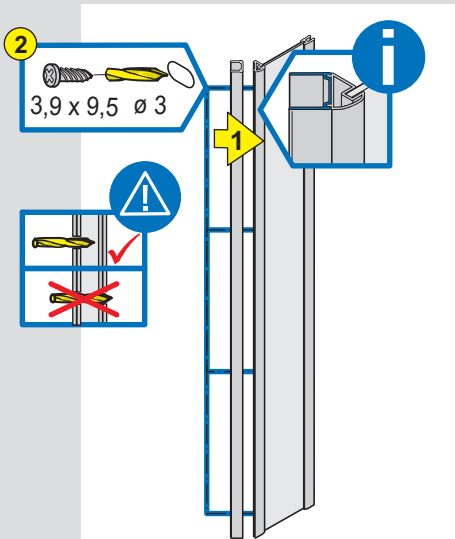

5E DT/DT 1606...

5E DT/DT 1611...

5E DT/DT 1606

5E DT/DT 1611

D	Montageanleitung
GB	Installation instructions
F	Instructions de montage
I	Istruzioni di montaggio
E	Instrucciones de montaje
NL	Montagehandleiding
GR	Οδηγία συναρμολόγησης
RUS	Инструкция по монтажу
DK	Montagevejledning
CZ	Návod k instalaci
PL	Instrukcja montażu
S	Monteringsanvisning
P	Instrução de montagem
H	Szerelési utasítás

-  **8x** 3,9 x 9,5
-  **9x** 4,2 x 38
-  **4x** 3,9 x 9,5
-  **SW 2,5**
-  **SW 4**
-  **Ø 3 mm**
-  **2x**

13

10

11