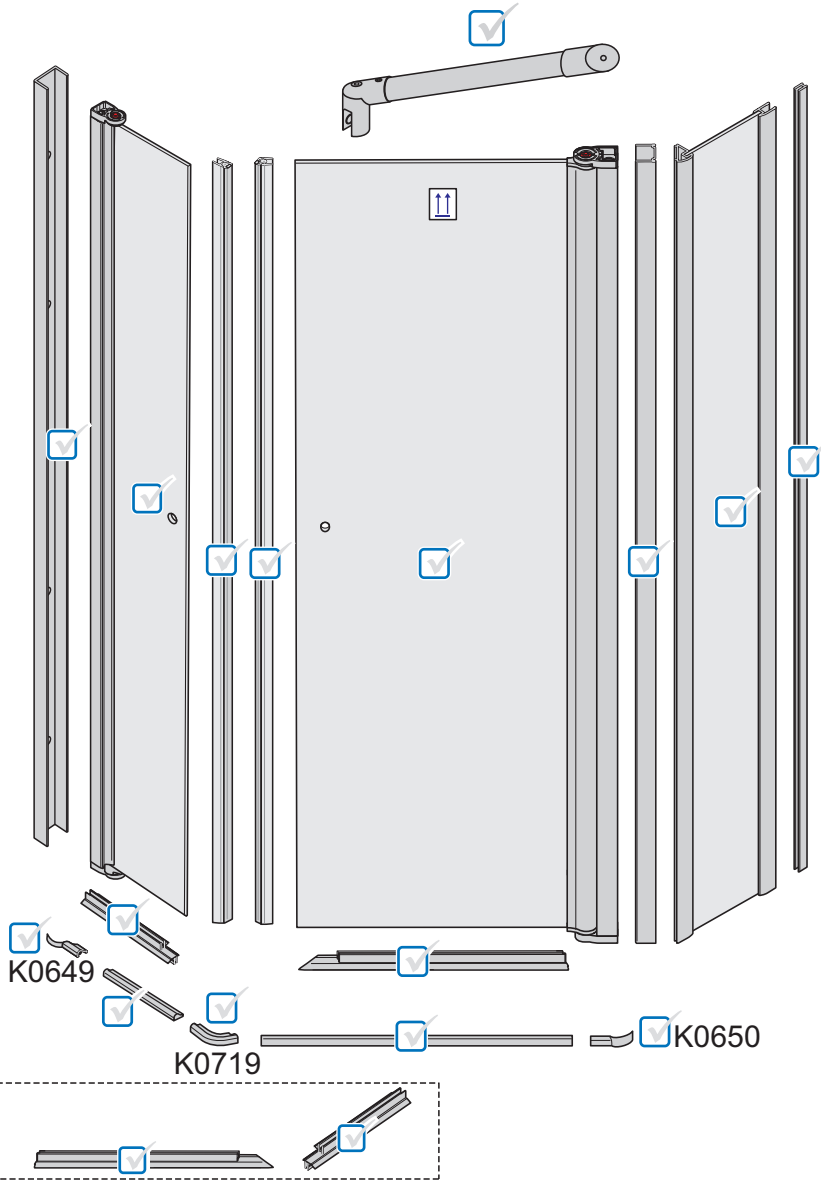

5E DT/DT 1606...

5E DT/DT 1611...

5E DT/DT 1606

5E DT/DT 1611

D	Montageanleitung
GB	Installation instructions
F	Instructions de montage
I	Istruzioni di montaggio
E	Instrucciones de montaje
NL	Montagehandleiding
GR	Οδηγία συναρμολόγησης
RUS	Инструкция по монтажу
DK	Montagevejledning
CZ	Návod k instalaci
PL	Instrukcja montażu
S	Monteringsanvisning
P	Instrução de montagem
H	Szerelési utasítás

-  **8x** 3,9 x 9,5
-  **9x** 4,2 x 38
-  **4x** 3,9 x 9,5
-  **SW 2,5**
-  **SW 4**
-  **Ø 3 mm**
-  **2x**

13

10

11