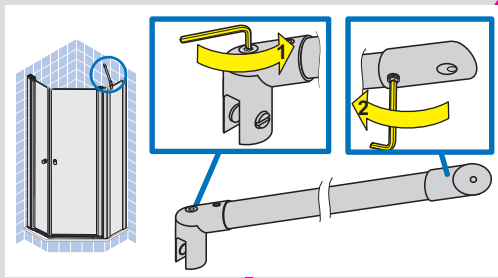

5E DT/DT 1606...

5E DT/DT 1611...

5E DT/DT 1606

5E DT/DT 1611

D	Montageanleitung
GB	Installation instructions
F	Instructions de montage
I	Istruzioni di montaggio
E	Instrucciones de montaje
NL	Montagehandleiding
GR	Οδηγία συναρμολόγησης
RUS	Инструкция по монтажу
DK	Montagevejledning
CZ	Návod k instalaci
PL	Instrukcja montażu
S	Monteringsanvisning
P	Instrução de montagem
H	Szerelési utasítás

-  **8x** 3,9 x 9,5
-  **9x** 4,2 x 38
-  **4x** 3,9 x 9,5
-  **SW 2,5**
-  **SW 4**
-  **Ø 3 mm**
-  **2x**

13

10

11