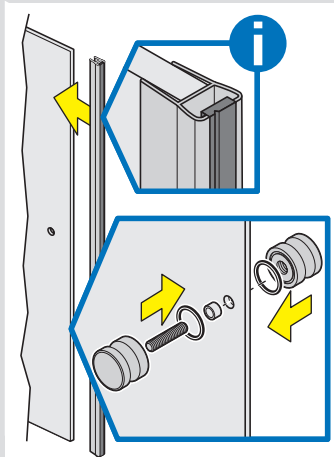

5E DT/DT 1606...

5E DT/DT 1611...

5E DT/DT 1606

5E DT/DT 1611

D	Montageanleitung
GB	Installation instructions
F	Instructions de montage
I	Istruzioni di montaggio
E	Instrucciones de montaje
NL	Montagehandleiding
GR	Οδηγία συναρμολόγησης
RUS	Инструкция по монтажу
DK	Montagevejledning
CZ	Návod k instalaci
PL	Instrukcja montażu
S	Monteringsanvisning
P	Instrução de montagem
H	Szerelési utasítás

-  **8x** 3,9 x 9,5
-  **9x** 4,2 x 38
-  **4x** 3,9 x 9,5
-  **SW 2,5**
-  **SW 4**
-  **Ø 3 mm**
-  **2x**

13

10

11